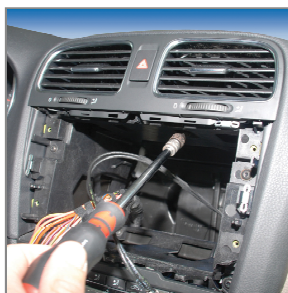

**Einbauanleitung
installation instruction**

Art.-Nr.:
item#

296580

VW Golf VI (10/2008-)

Verkleidung aushebeln

Bitte benutzen Sie nur ein Kunststoff-Werkzeug!

Remove covering

Please use only plastic tools!

Radio demontieren

Dahinterliegende Originalschrauben lösen

Remove radio

Loosen original screw behind

Lüftungsgehäuse aushebeln

Remove ventilation frame

Konsole wie abgebildet positionieren

Mit der beiliegenden Schraube die Konsole fixieren