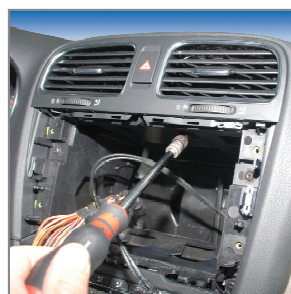

Radio demonteren

Achterliggende originele schroeven losmaken

Zdemontowac radio

Z tyłu lezaca oryginalna srube poluzowac